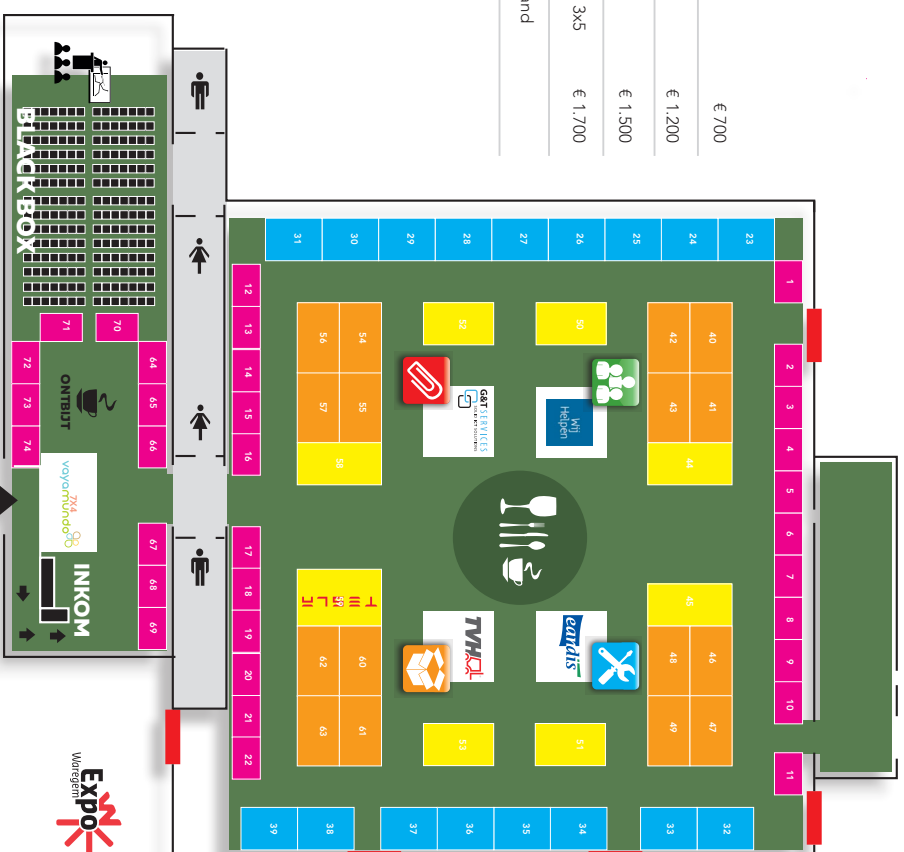

12u00 - 20u00: Beurs

14u00 - 18u00: Private seminars in de 'Blackbox'

Inhoud

De inhoud van het event wordt opgebouwd rond vier thema's, zodat de bezoekers hun dag efficiënt kunnen plannen: **kantoor, personeel, logistiek en productie.**

	stand 2x3	€ 700
	stand 3x4	€ 1.200
	stand 5x3	€ 1.500
	hoekstand 3x5	€ 1.700
	partner stand	

**G&T
Corner**

- Kantoorinrichting
- Gezondheid op kantoor
 - Ventilatie
 - Ergonomie
- Administratie
 - Boekhouding
 - Organisatie en planning
 - Software – apps
 - Uurregistratie
- Flexibele werkplek
 - Thuiswerken
 - Externe kantoren
 - Co-working
- Telecom
 - Telefonie
 - Internet
 - Video conference
- Marketing en communicatie